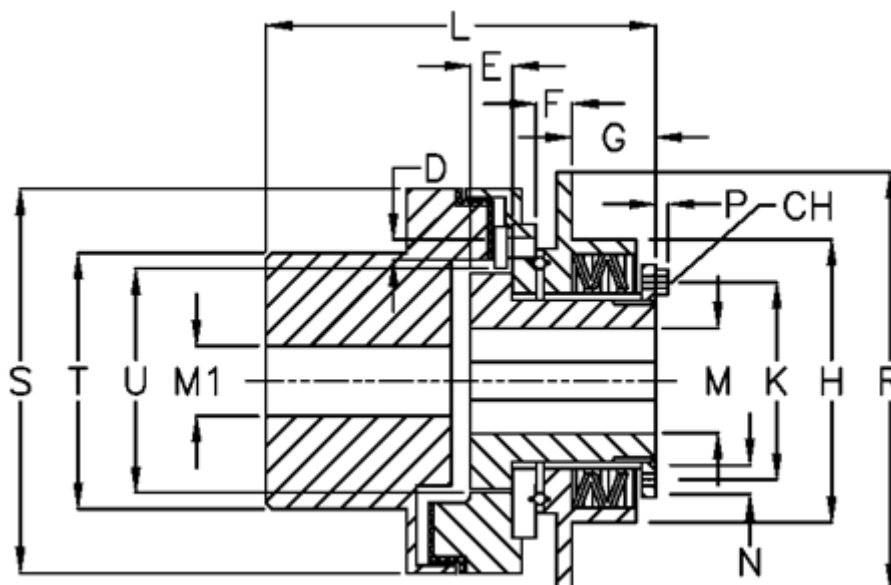

Varenummer: 46963531
 Beskrivelse: Synchron mini G 35 S

Mål

D	= 6xM6	M max	= 35	U = 66
E	= 16.5	M min	= 14	
F	= 7.0	P	= 4.0	
G	= 29.0	R	= 120	
H	= 88	S	= 112	
K	= 70	T	= 79	
L	= 132.0	Tallerkenfjeder montering	= 5x1S	
M1 max	= 50	Tallerkenfjeder udførelse	= S - let	